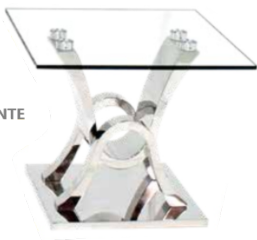

MESA LATERAL
Roller

CUBIERTA: CRISTAL TRANSPARENTE
BASE: ACERO INOXIDABLE
MEDIDA: 70X70X50 CM