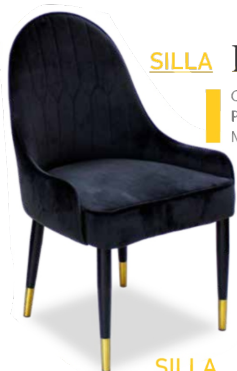

SILLA Ex

COLOR: NEGRA
PATA: PLATEADA
MEDIDA: 60x50x101 CM

SILLA Fantasy

COLOR: NEGRO
PATA: PLATEADA
MEDIDA: 44x43x87 CM

SILLA Fantasy

COLOR: GRIS
PATA: PLATEADA
MEDIDA: 44x43x87 CM

SILLA Hope

COLOR: GRIS
PATA: PLATEADA
MEDIDA: 39x46x90 cm

SILLA Hope

COLOR: NEGRO
PATA: PLATEADA
MEDIDA: 39x46x90 cm

SILLA Esocia

COLOR: GRIS
PATA: NEGRA
MEDIDA: 45X56X87 CM

SILLA Cebu

COLOR: GRIS OSCURO
PATA: NEGRA
MEDIDA: 44X48X77 CM

SILLA Praga

COLOR: NEGRO
PATA: NEGRO - DORADO
MEDIDA: 52X51X92 CM

SILLA Praga

COLOR: GRIS
PATA: NEGRO - DORADO
MEDIDA: 52X51X92 CM

SILLA

Zipper

COLOR: NEGRO

PATA: DORADA

MEDIDA: 55x48x97 CM

SILLA Zipper

COLOR: NEGRO

PATA: PLATEADA

MEDIDA: 55x48x97 CM

SILLA

Zipper

COLOR: GRIS

PATA: PLATEADA

MEDIDA: 55x48x97 CM