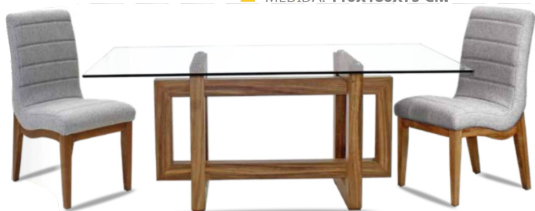

Florenzia

CUBIERTA: CRISTAL TRANSPARENTE
BASE: PAROTA
SILLA: DANES INDONESIA GREY
MEDIDA: 110X180X75 CM